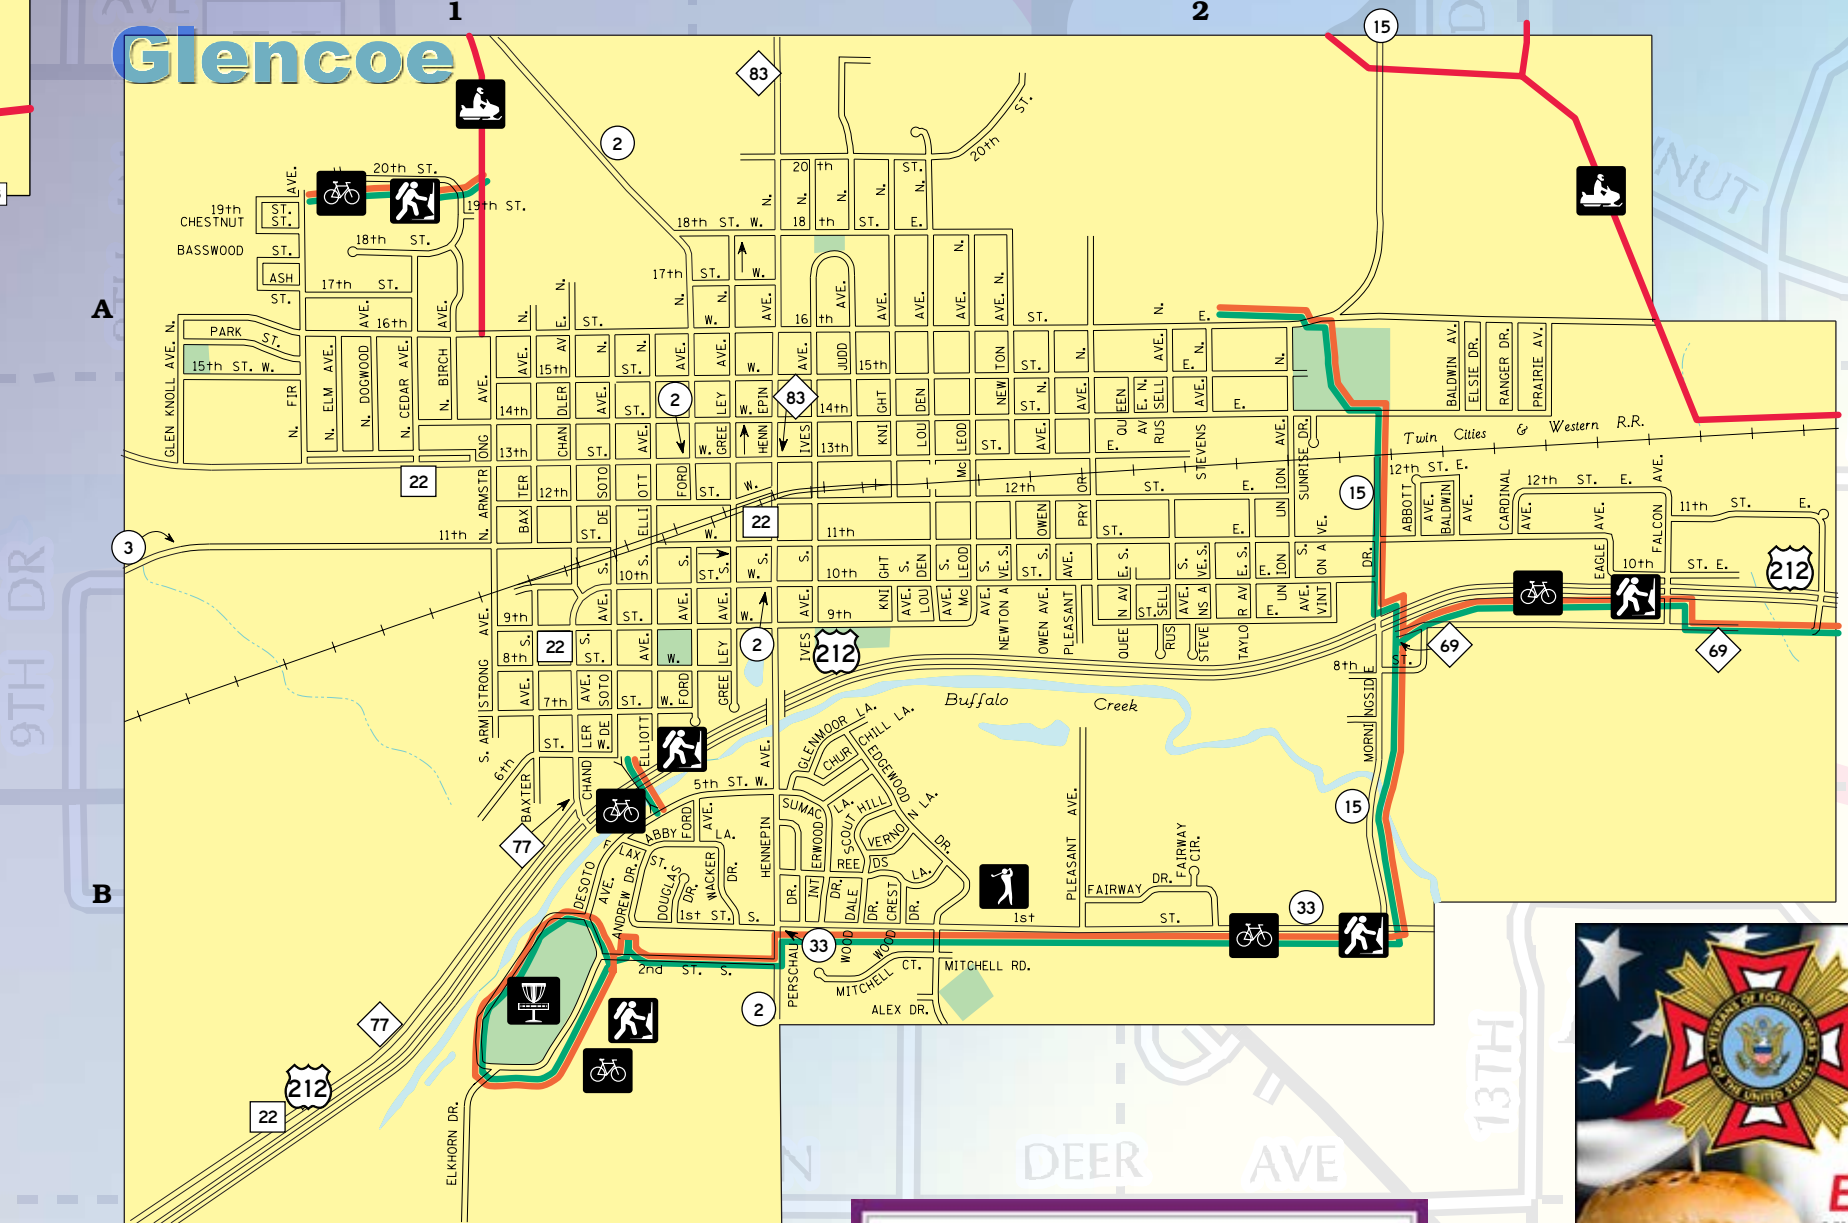

Local Area Trails Map

Free • Free • Free

McLeod County with Hutchinson and Glencoe, Minnesota

LincolnMarketing
Scan the QR Code for Digital Copy

Glencoe

- Bicycle Trail
- Snowmobile Trail
- Hiking/Walking Trail
- Equestrian Trail
- Mountain Bike Trail
- Inline Trail
- Water Trail
- Airport
- Golf Course
- Dog Park Locator
- Disc Golf Course

Glencoe Street Index

- Abbot Ave - A2
- Abby Ln - B1
- Alex Dr - B2
- Andrew Dr - B1
- Armstrong Ave - A1
- Ash St - A1
- Baldwin Ave - A2
- Basswood St - A1
- Baxter Ave - A1
- Birch Ave - A1
- Cardinal Ave - A2
- Cedar Ave - A1
- Chandler Ave - A1
- Chestnut St - A1
- Churchill La - B2
- Desoto Ave - A1
- Dogwood Ave - A1
- Douglas Dr - B1
- Eagle Ave - A2
- Edgewood Dr - B2
- Elkhorn Dr - B1
- Elliot Ave - A1
- Elm Ave - A1
- Elsie Dr - A2
- Fairway Cir - B2
- Fairway Dr - A2
- Falcon Ave - B2
- Flax St - B1
- Ford Ave - A1
- Glen Knoll Ave - A1
- Glenmoor La - B2
- Greeley Ave - A1
- Hennepin Ave - A1
- Interwood Dr - B2
- Ives Ave - A2
- Judd Ave - A2
- Knight Ave - A2
- Louisa Ave - A2
- McLeod Ave - A2
- Mitchell Ct - B2
- Mitchell Rd - B2
- Morningside Dr - B2
- Newton Ave - A2
- Owen Ave - A2
- Park St - A1
- Perschau Dr - B2
- Pine Dr - A1
- Pleasant Ave - A2
- Prairie Ave - A2
- Pryor Ave - A2
- Queen Ave - A2
- Ranger Dr - A2
- Red Pine La - A1
- Reeds La - B2
- Russell Ave - A2
- Scout Hill - B2
- Stevens Ave - A2
- Sunnae La - B2
- Sunniside Dr - A2
- Taylor Ave - A2
- Union Ave - A2
- Vernon La - B2
- Vinton Ave - B2
- Wacker Dr - B1
- Woodcrest Dr - B2
- Wooddale Dr - B2